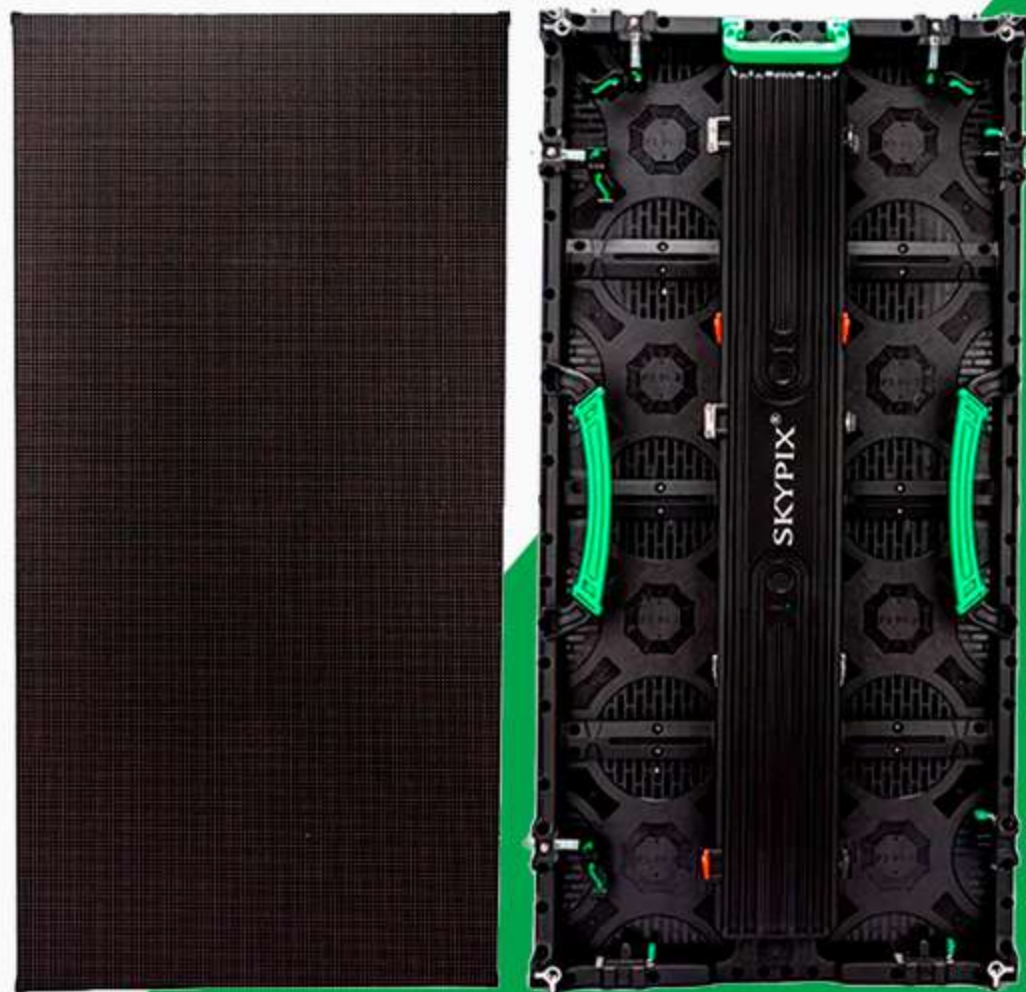

SKYPIX[®]

SKYPIX[®]

PAINEL LED OUTDOOR RENTAL 50×100 APRESENTAÇÃO

WWW.SKYPPIX.COM.BR

SKYPIX

**TRANSFORME QUALQUER AMBIENTE
EM UM VERDADEIRO ESPETÁCULO
COM OS PAINÉIS DE LED SKYPIX.**

500 X 1000 MM

ALTA RESOLUÇÃO, BRILHO IMPRESSIONANTE E PERFORMANCE
CONFIÁVEL PARA EVENTOS, PALCOS, IGREJAS E LOJAS.
TECNOLOGIA DE PONTA PARA QUEM EXIGE IMPACTO
VISUAL E QUALIDADE PROFISSIONAL. COM A SKYPIX,
SUA IMAGEM FALA MAIS ALTO!

Painel Led Outdoor Rental 50x100 SK-P3.91-1WR	
Especificação	Valor
Ângulo	-10° +10°
Placa	50 x 100 cm
Módulo	Fixo
Taxa de Frequência	7680 Hz
Vida Útil do LED	100.000 h
Fonte	2 x 200 W por módulo
Sistema	Novastar
Alimentação	220 V – 60 Hz
Formato	Rigido
Base	Fechada
Padrão de Cores	RGB com aproximadamente 16,7 milhões de cores
LED	SMD 2121 (RGB)
Densidade	65.536
Proteção (IP Rating)	IP65