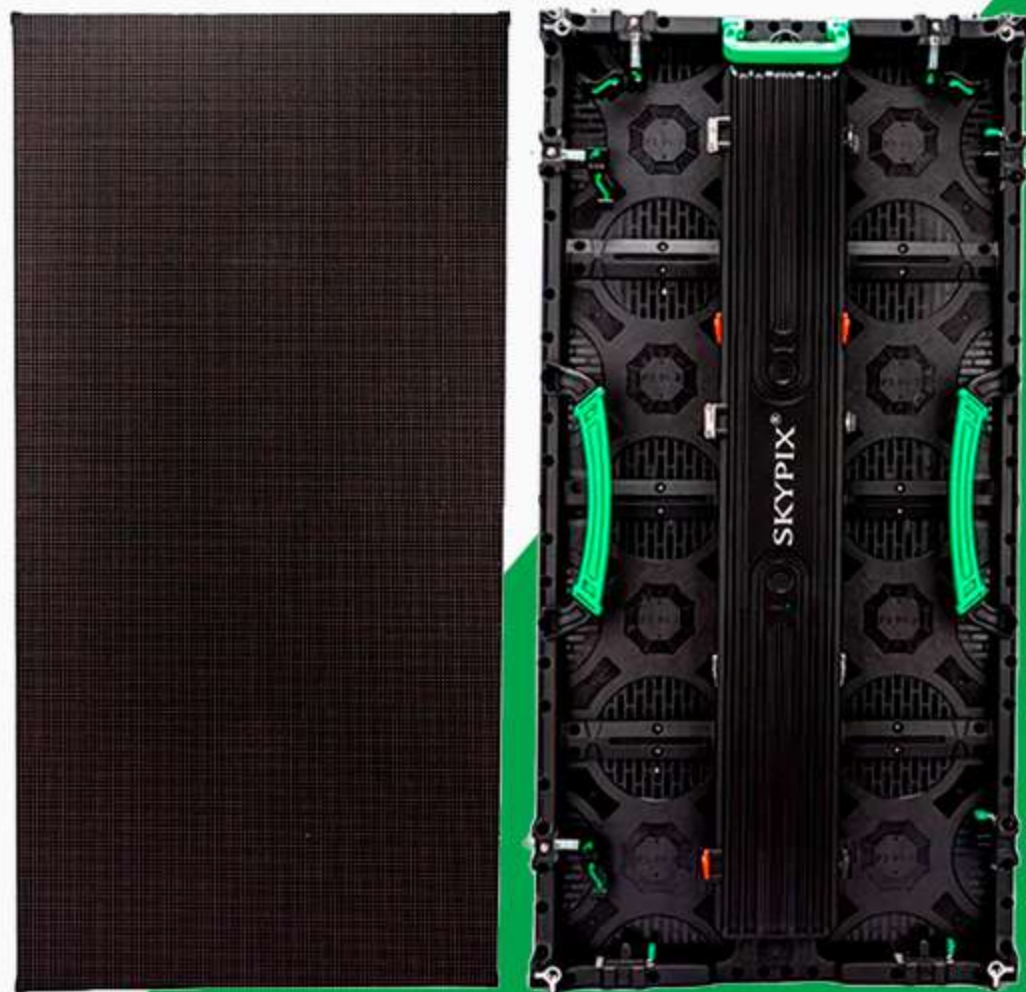

SKYPIX[®]

SKYPIX[®]

PAINEL LED OUTDOOR RENTAL 50×100 APRESENTAÇÃO

WWW.SKYPIX.COM.BR

SKYPIX

**TRANSFORME QUALQUER AMBIENTE
EM UM VERDADEIRO ESPETÁCULO
COM OS PAINÉIS DE LED SKYPIX.**

500 X 1000 MM

ALTA RESOLUÇÃO, BRILHO IMPRESSIONANTE E PERFORMANCE
CONFIÁVEL PARA EVENTOS, PALCOS, IGREJAS E LOJAS.
TECNOLOGIA DE PONTA PARA QUEM EXIGE IMPACTO
VISUAL E QUALIDADE PROFISSIONAL. COM A SKYPIX,
SUA IMAGEM FALA MAIS ALTO!

Painel Led Outdoor Rental 50×100 SK-P2.97-1WR	
Especificação	Valor
Ângulo	-10° +10°
Placa	50 x 100 cm
Módulo	Fixo
Taxa de Frequência	7680 Hz
Vida Útil do LED	100.000 h
Fonte	2 x 200 W por módulo
Sistema	Novastar
Alimentação	220 V – 60 Hz
Formato	Rigido
Base	Fechada
Padrão de Cores	RGB com aproximadamente 16,7 milhões de cores
LED	SMD 2121 (RGB)
Densidade	112.896
Proteção (IP Rating)	IP65