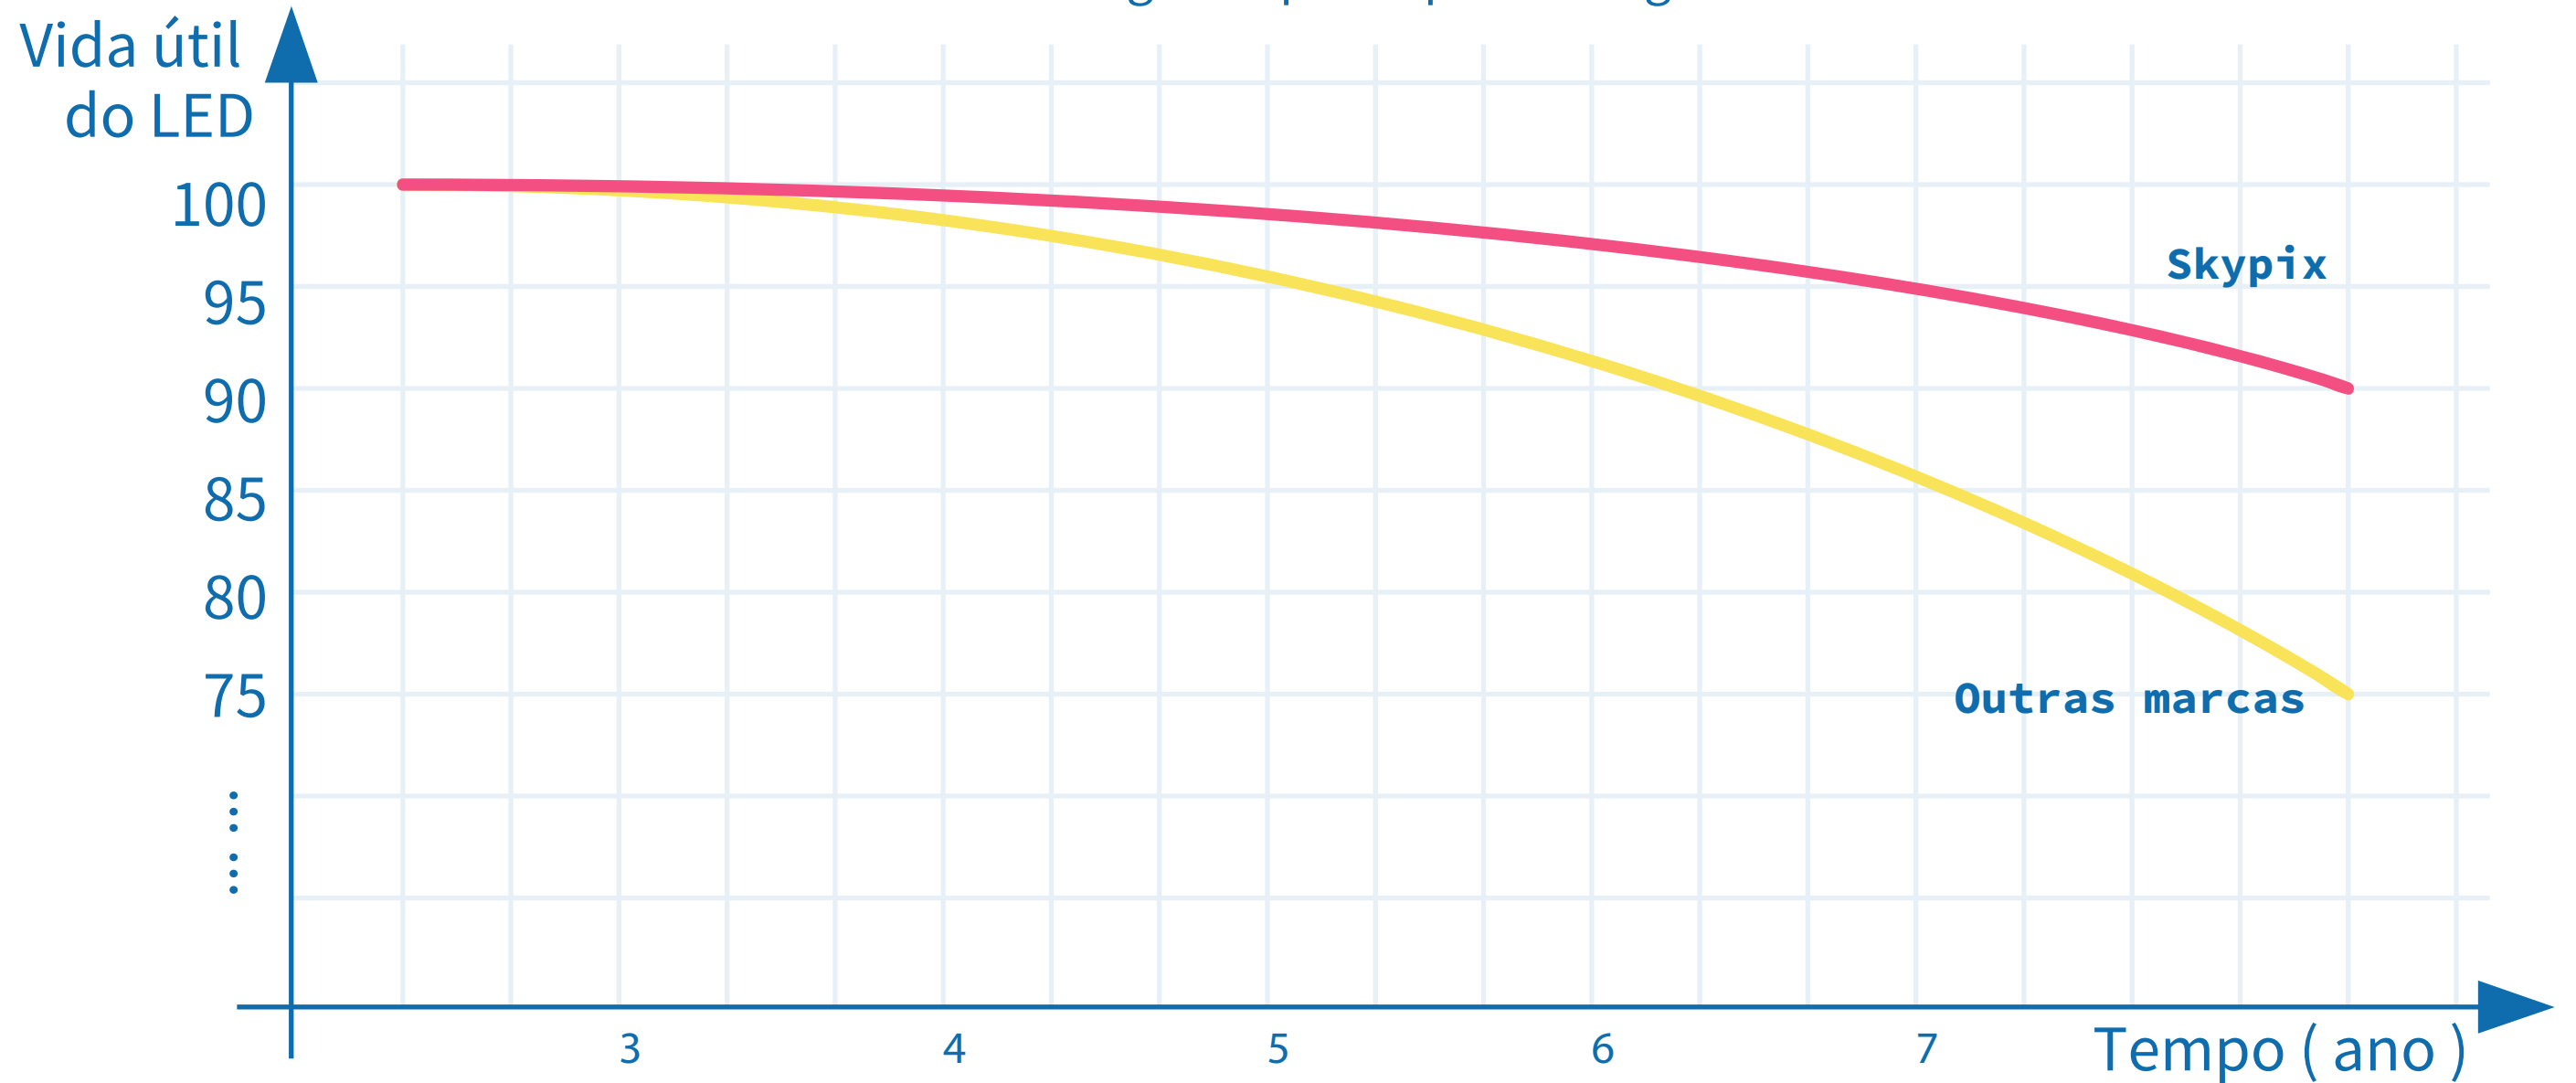

Uso da lâmpada LED de alta qualidade

Vida útil mais longa do que os produtos gerais no mercado.