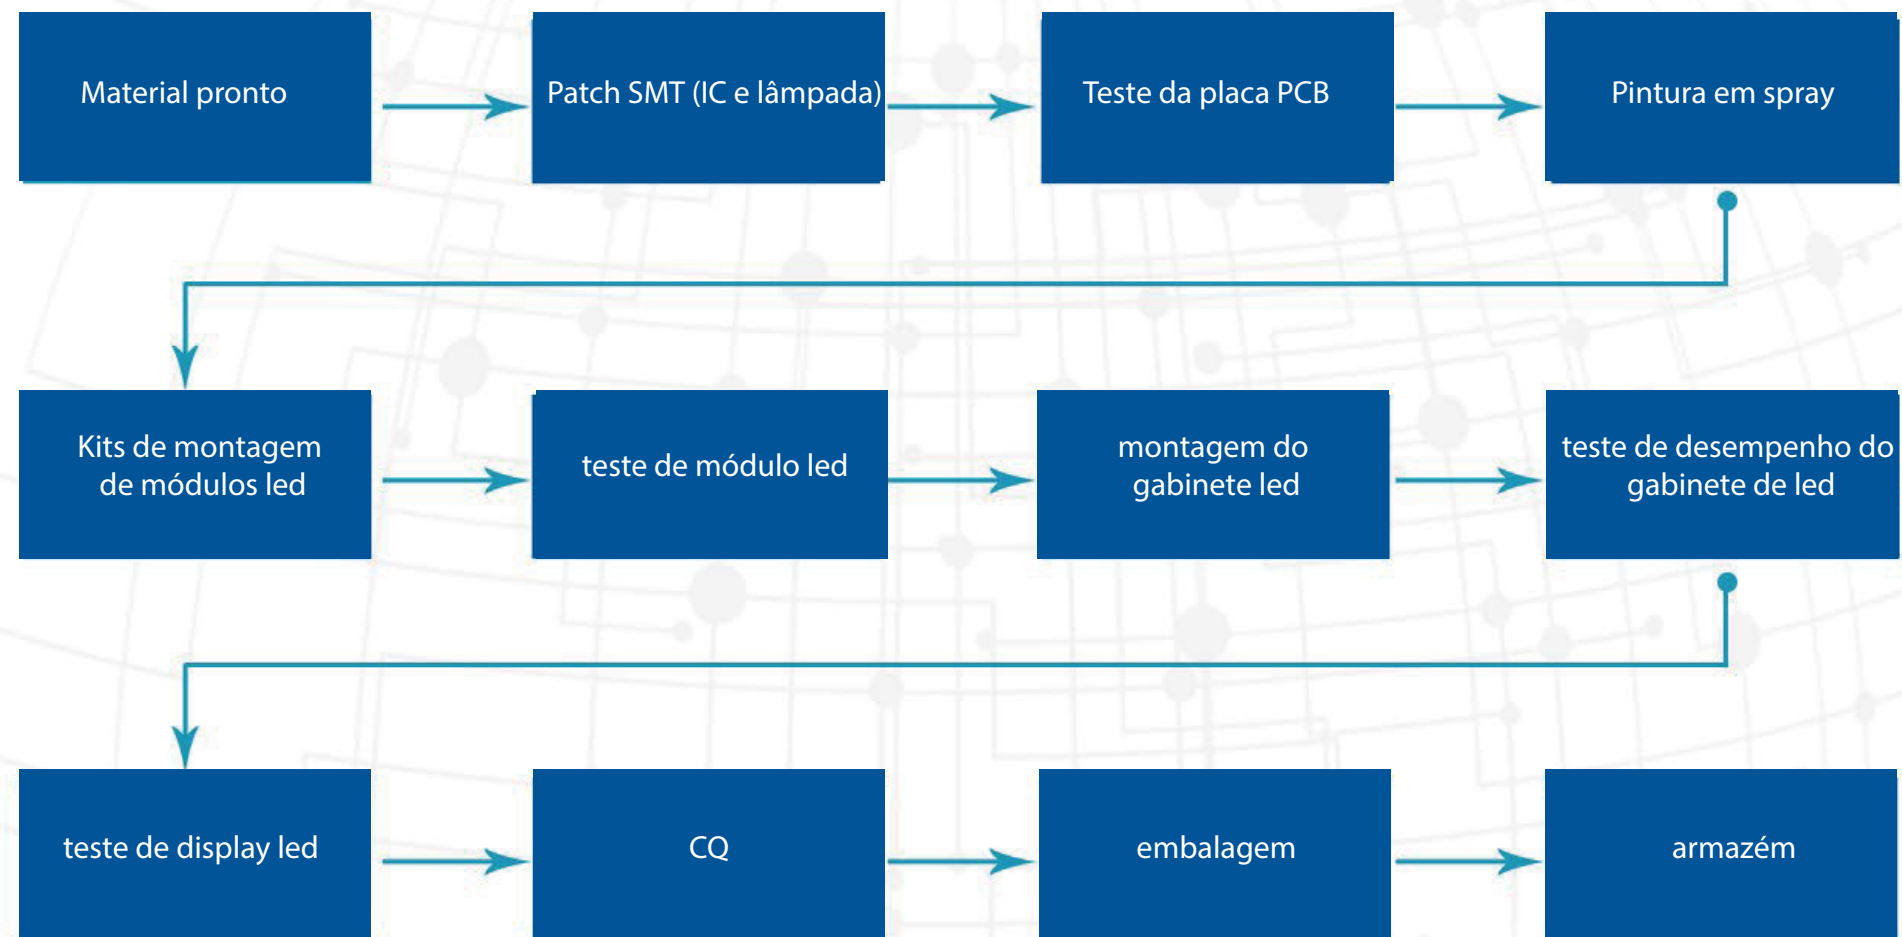

DIAGRAMA DO PROCESSO DE PRODUÇÃO

DIAGRAMA DE CONEXÃO DA TELA DE LED

EXPOSIÇÃO

TRÊS PACOTES DIFERENTES

Caixa Padrão

Caixa de madeira padrão

Caixa de voo padrão

I L U M I N E S E U M U N D O

SKYPIX[®]

———— www.skypixlight.com.br ————