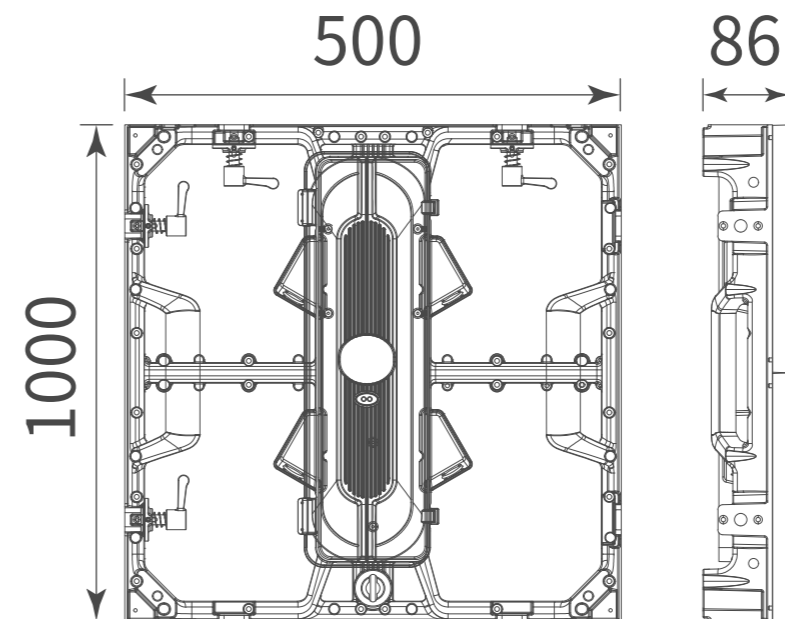

SKYPIX®

Unidade: mm

I L U M I N E   S E U   M U N D O . . . . .