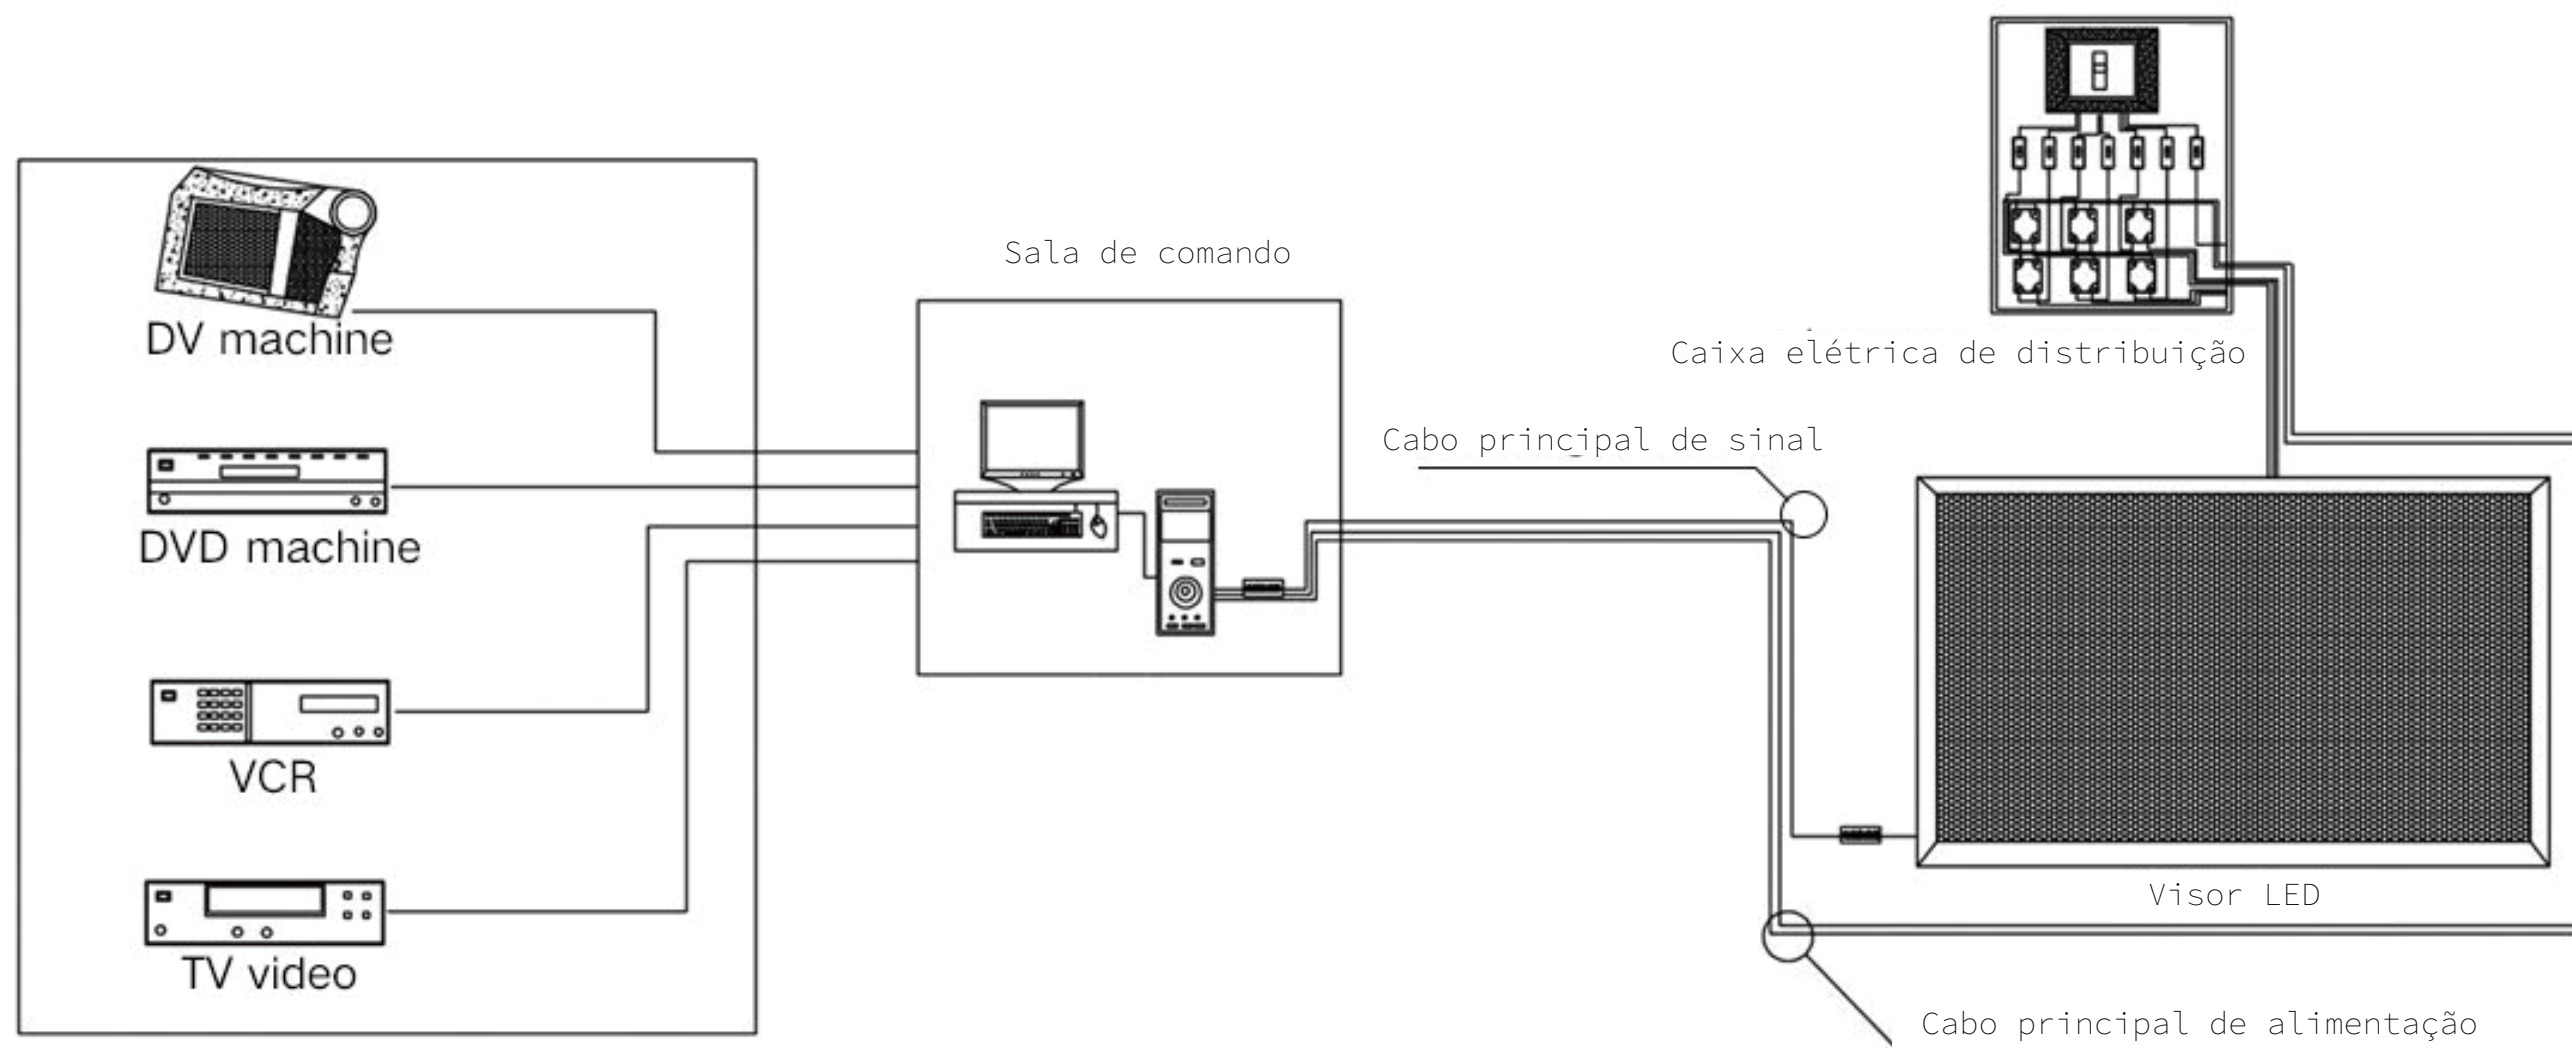

I L U M I N E S E U M U N D O

Descrição	RK391-A / BH	RK391X-A / BH
Dimensão (MM)	500×500×86MM	500×1000×86MM
Max.Power(W)	100W	200W
Peso do Gabinete (KG)	8KG	14.5KG
Taxa de atualização (Hz)	3840Hz	3840Hz
Passo de Pixel (MM)	3.91MM	
Padrão LED	SMD2020	
Modo de digitalização	1/16Scan	
Densidade de pixel (ponto/m ²)	65536Dot/m ²	
Brilho (CD/m ²)	≥600CD/m ²	
Ângulo de visão	120°	
Nível de proteção	IP42	
Material do Gabinete	Liga de alumínio	
Método de manutenção	Manutenção dianteira/traseira	
Nível de cinza	14-16 Bit	
Temperatura de trabalho	-20~40°C	
Umidade de Trabalho	10%-90%RH	
Vida útil	≥50000 Horas	
Tensão de trabalho	AC 110V/220V,50/60HZ	

DIAGRAMA DO PROCESSO DE PRODUÇÃO

DIAGRAMA DE CONEXÃO DA TELA DE LED

EXPOSIÇÃO

TRÊS PACOTES DIFERENTES

Caixa Padrão

Caixa de madeira padrão

Caixa de voo padrão

I L U M I N E S E U M U N D O