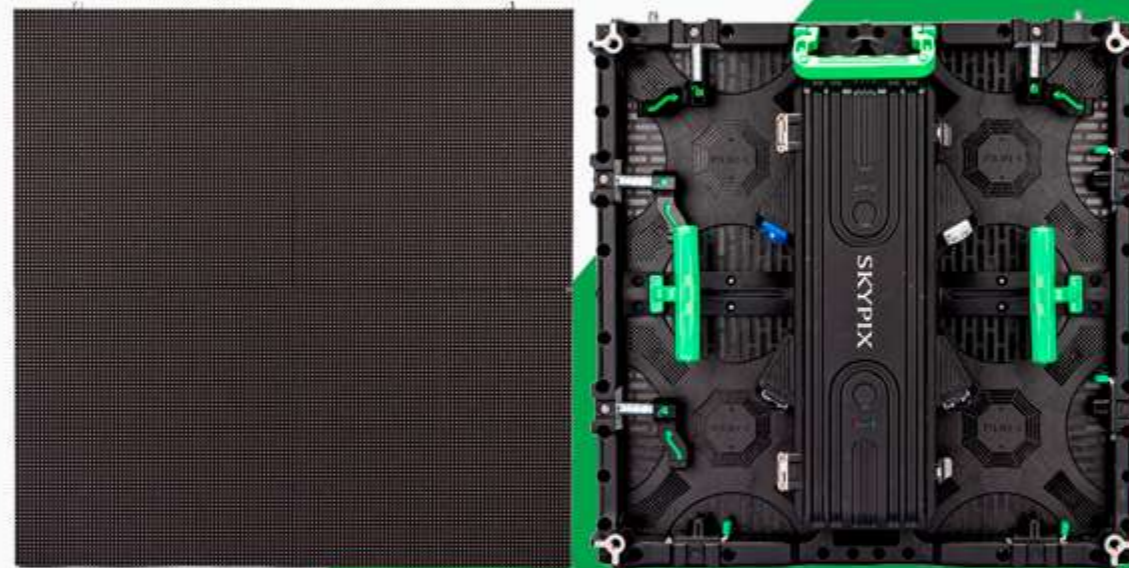

**SKYPIX**

**SKYPIX**<sup>®</sup>

PAINEL LED INDOOR RENTAL 50×50 APRESENTAÇÃO

[WWW.SKYPIX.COM.BR](http://WWW.SKYPIX.COM.BR)

# SKYPIX

**TRANSFORME QUALQUER AMBIENTE  
EM UM VERDADEIRO ESPETÁCULO  
COM OS PAINÉIS DE LED SKYPIX.**

## 500 X 500 MM

ALTA RESOLUÇÃO, BRILHO IMPRESSIONANTE E PERFORMANCE  
CONFIÁVEL PARA EVENTOS, PALCOS, IGREJAS E LOJAS.  
TECNOLOGIA DE PONTA PARA QUEM EXIGE IMPACTO  
VISUAL E QUALIDADE PROFISSIONAL. COM A SKYPIX,  
SUA IMAGEM FALA MAIS ALTO!

<b>Painel Led Indoor Rental 50x50 SK-P3.91-5IR</b>	
<b>Especificação</b>	<b>Valor</b>
Ângulo	-10° +10°
Placa	50 x 50 cm
Módulo	Imantado
Taxa de Frequência	7680 Hz
Vida Útil do LED	100.000 h
Fonte	1 x 200 W por módulo
Sistema	Novastar
Alimentação	220 V – 60 Hz
Formato	Rigido
Base	Fechada
Padrão de Cores	RGB com aproximadamente 16,7 milhões de cores
LED	SMD 2121 (RGB)
Densidade	65.536
Proteção (IP Rating)	IP20