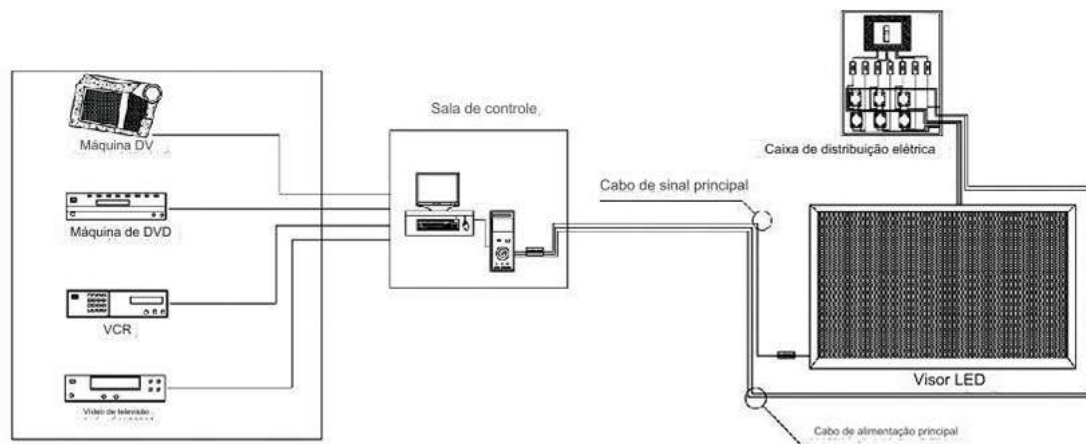

Conexão esquerda e direita
à prova d'água derramada na estrutura

Placa de circuito PCB

Revestido com três processos anti-pintura, à prova de poeira, à prova de umidade, antiestático

A linha de sinal e a linha de energia estão todas equipadas com travas de plugue, que não cairão devido à vibração

SKYPIX

Unit:mm

SKYPIX®

SKYPIX

PROCESSO DE PRODUÇÃO

DIAGRAMA DE CONEXÃO DA TELA LED

EXPOSIÇÃO