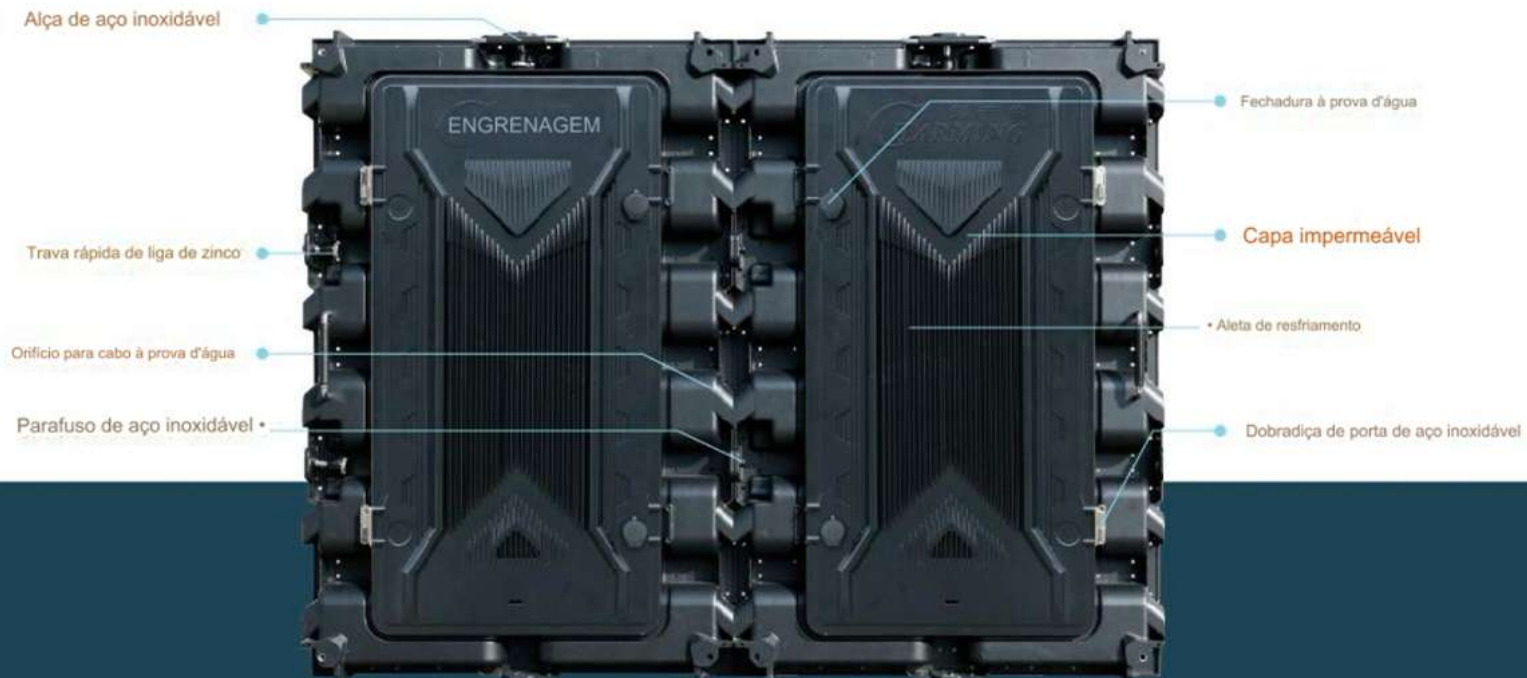

SKYPIX®

ILUMINE SEU MUNDO