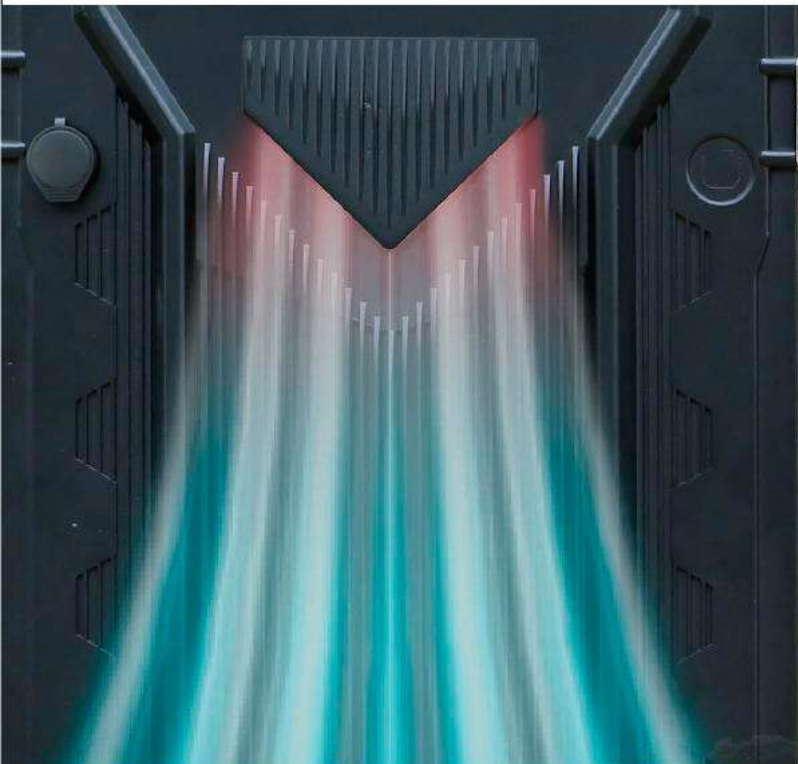

SKYPIX®

Programa de aplicação externa sem ar condicionado

O design da aleta aumenta efetivamente a área de dissipação de calor, a fim de alcançar aplicações externas sem ar condicionado, ao mesmo tempo, a estrutura vertical é boa para drenagem de águas pluviais.