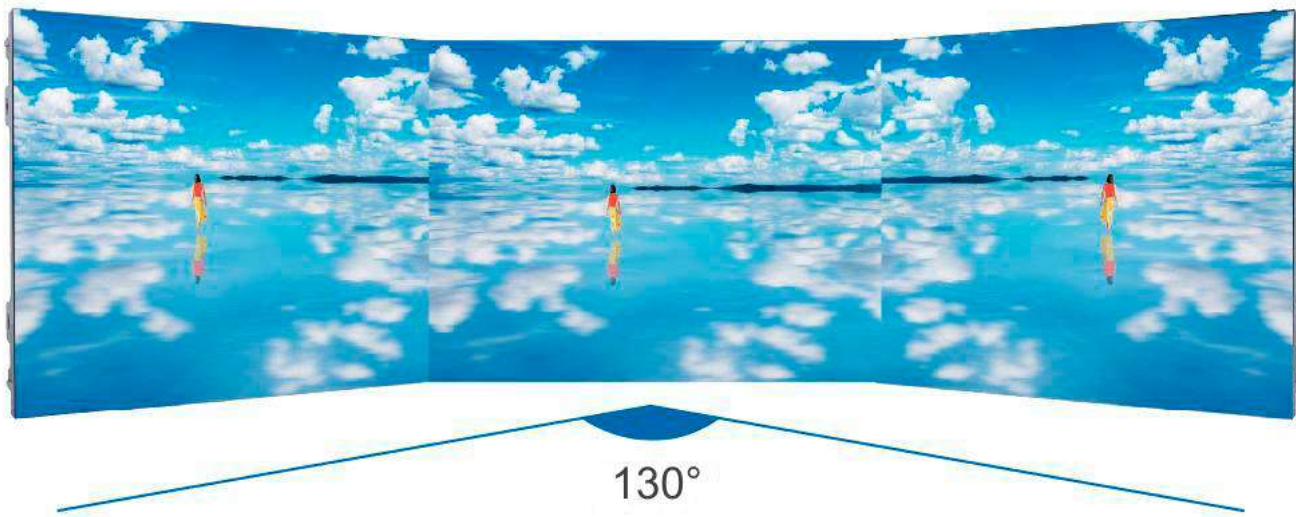

Ângulo de visão ultra amplo

Ângulo de visão ultra amplo de 130 °, deduz o mesmo efeito maravilhoso de diferentes ângulos

Nível de cinza superior de 16 bits

O nível de cinza é o fator decisivo para a exibição das cores.
Quanto mais alto o nível de cinza, mais ricas as cores exibidas e mais delicada a imagem.