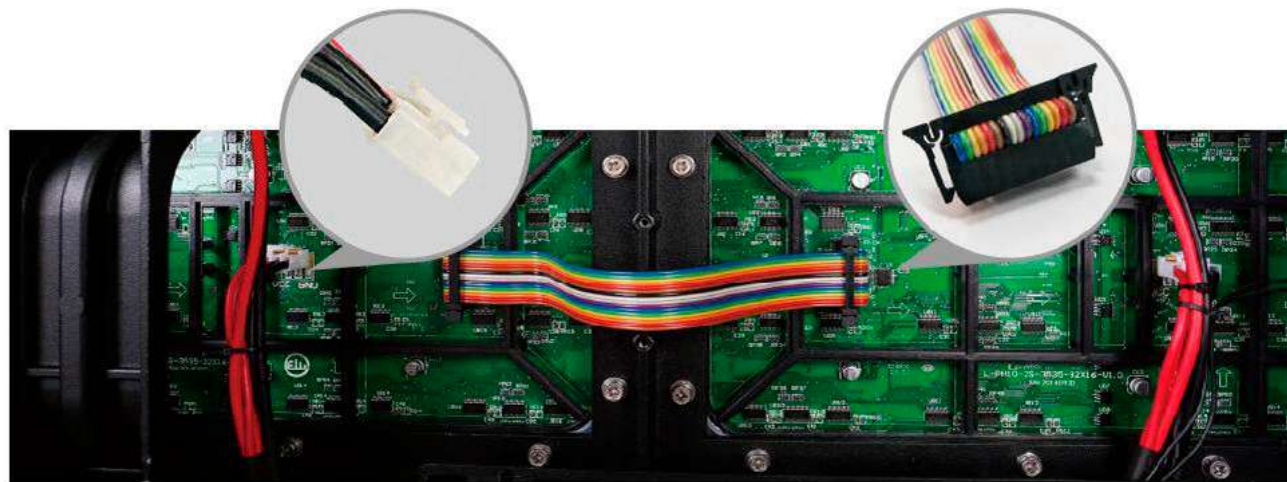

CE

Low heating-up

Hd Display

Free
Combination

Easy
Maintenance

IP65

Energy
Saving

Quiet

Conexão esquerda e direita
à prova d'água derramada na estrutura

Placa de circuito PCB

Revestido com três processos anti-pintura, à prova de poeira, à prova de umidade, antiestático

A linha de sinal e a linha de energia estão todas equipadas com travas de plugue, que não cairão devido à vibração

Estrutura forte à prova d'água

A ventilação possui um defletor de água, a porta possui um anel de borracha à prova d'água, a fechadura da porta possui uma tampa à prova d'água e o módulo possui um anel à prova d'água.