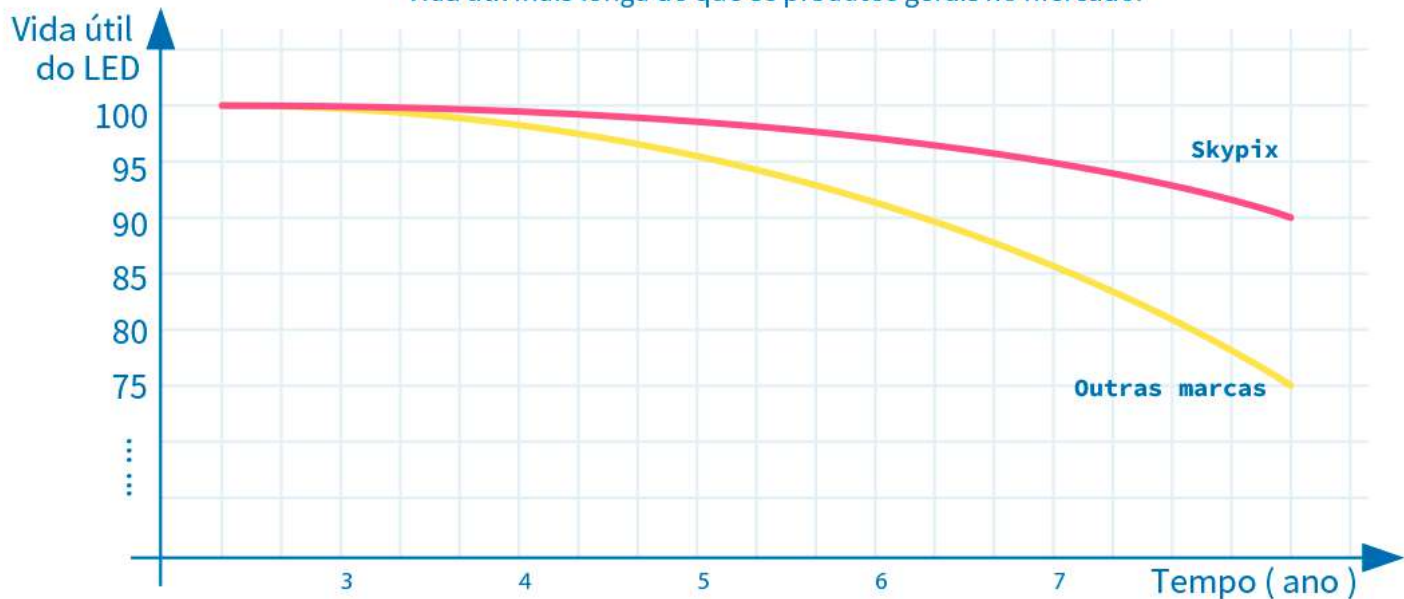

Ângulo de visão ultra amplo

Ângulo de visão ultra amplo de 130 °, deduz o mesmo efeito maravilhoso de diferentes ângulos

Nível de cinza superior de 16 bits

O nível de cinza é o fator decisivo para a exibição das cores.
Quanto mais alto o nível de cinza, mais ricas as cores exibidas e mais delicada a imagem.

SKYPIX[®]

Ultra alta definição

Para garantir o efeito visual premium com maior definição, maior contraste e maior saturação.

I L U M I N E S E U M U N D O

Uso da lâmpada LED de alta qualidade

Vida útil mais longa do que os produtos gerais no mercado.