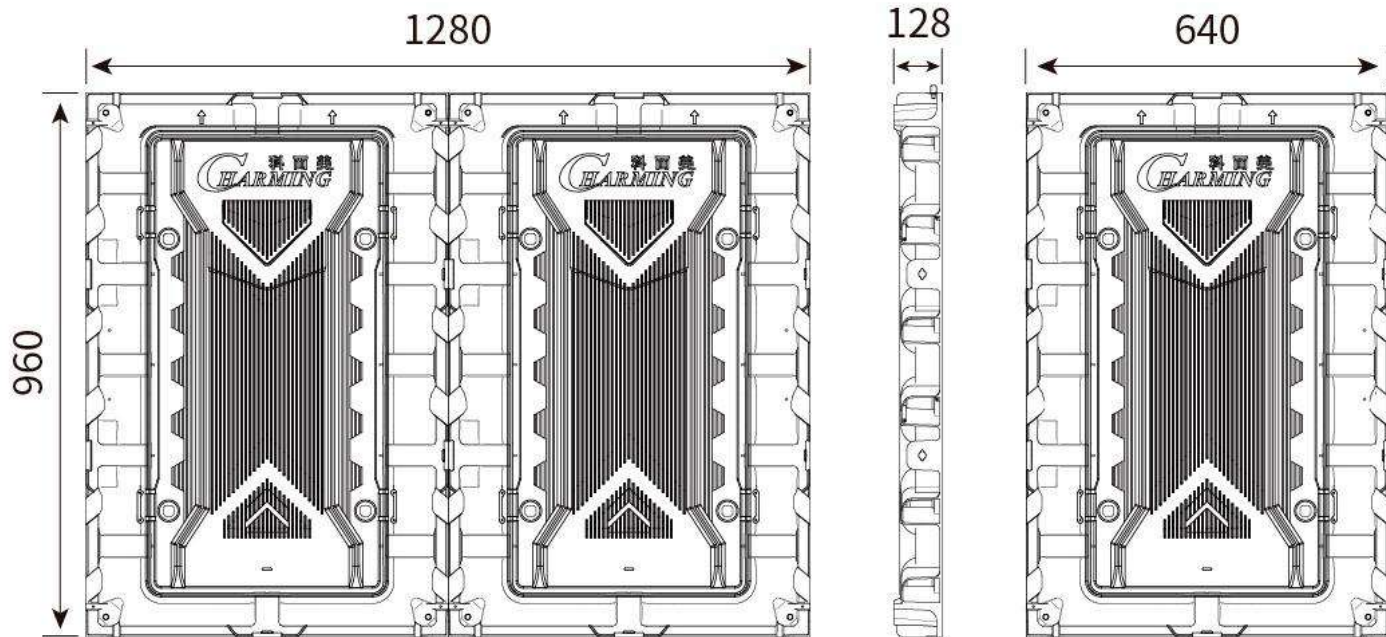

SKYPIX

Unit:mm