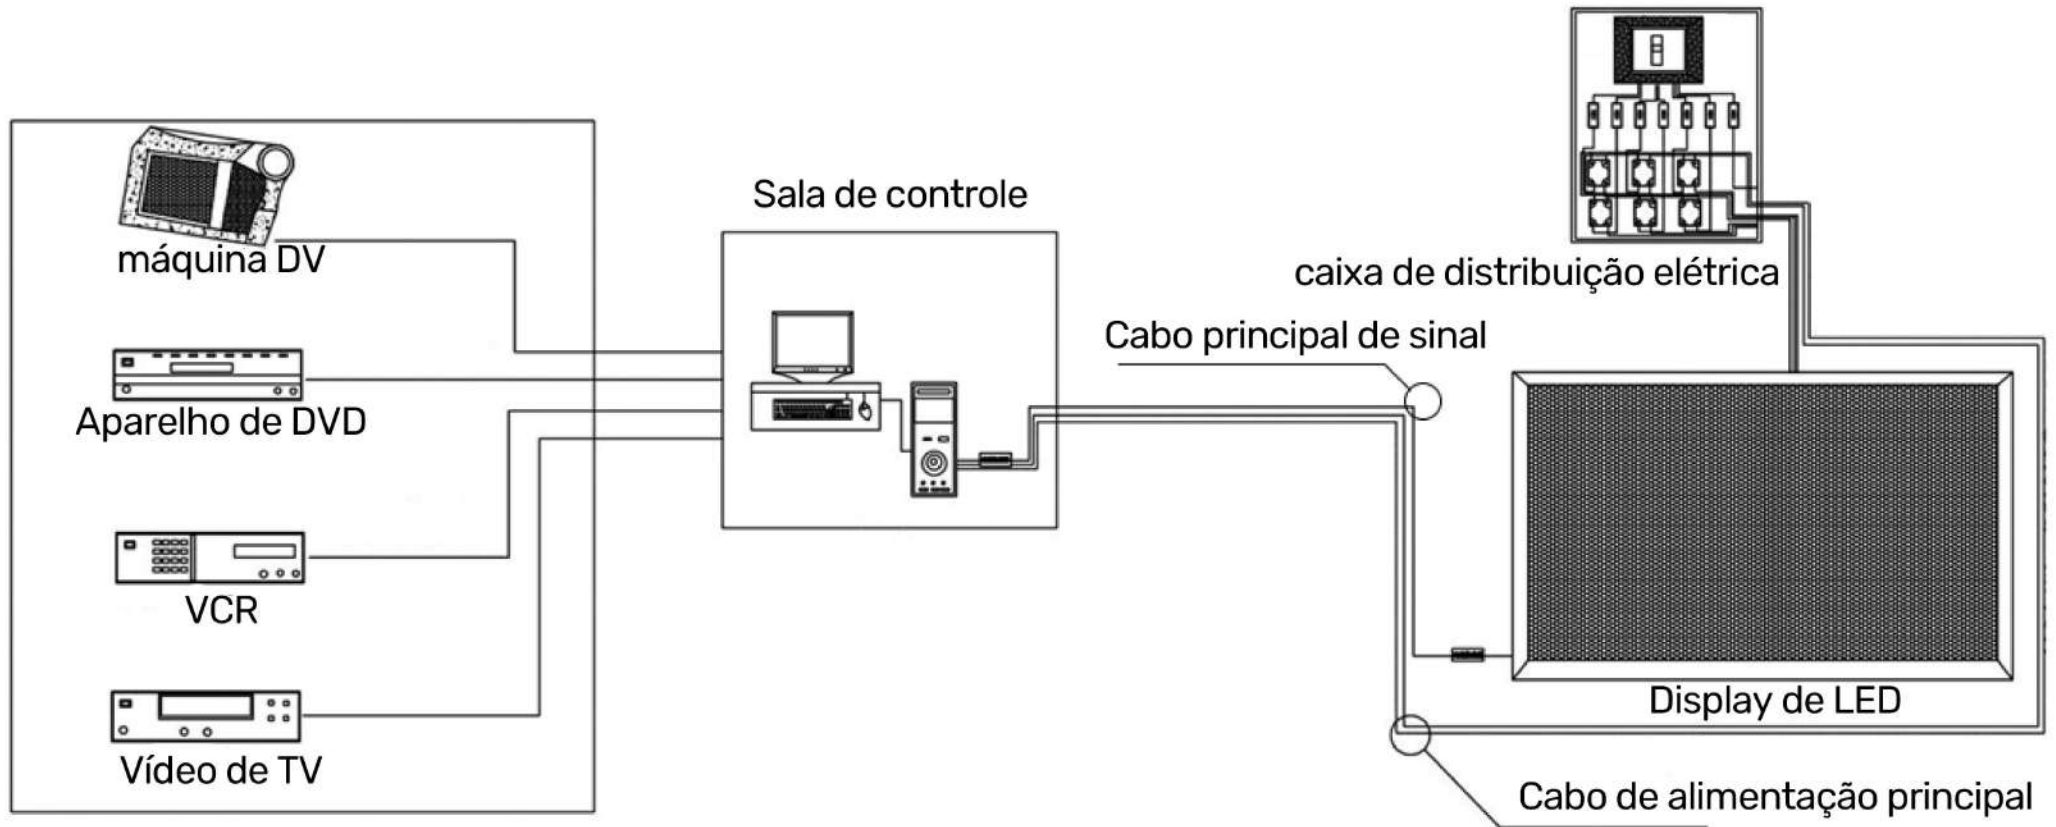

ILUMINE SEU MUNDO

Pino de posição do gabinete

Os pinos de posição são projetados sob o gabinete, para instalação do gabinete e evitando que a lâmpada led inferior possa ser destruída ao mover o gabinete

Emenda perfeita

Emenda perfeita para
melhor efeito de exibição

Barra de mão

Além disso, pode ser içado com barra de suspensão

SKYPIX[®]

Unidade: mm

ILUMINE SEU MUNDO

Modelos	P2.97	P3.91W	P3.91R	P4.81
Dimensão (MM)	500 × 1000 × 98MM	500 × 500 × 98MM	500 × 1000 × 98MM	500 × 1000 × 98MM
Passo de Pixel (MM)	2.976MM	3.91MM	3.91MM	4.81MM
Padrão LED	SMD1415	SMD1921	SMD1921	SMD2525
Modo de digitalização	1/21Scan	1/16Scan	1/16Scan	1/13Scan
Densidade de pixel (ponto/m ²)	112896 Ponto/m ²	65536 Ponto/m ²	65536 Ponto/m ²	43264 Ponto/m ²
Máx. Potência (W)	400W	200W	400W	400W
Peso do Gabinete (KG)	13KG	7KG	12.8KG	12.8KG
Taxa de atualização (Hz)	3840Hz			
Brilho (CD/m ²)	4500CD/m ²			
Ângulo de visão	130 °			
Nível de proteção	IP65			
Material do Gabinete	Liga de magnésio			
Método de manutenção	Manutenção de costas			
Nível de cinza	16 bits			
Temperatura de trabalho	-20~60°C			
Umidade de trabalho	10%-90%RH			
Vida útil	≥60000 Horas			
Tensão de trabalho	AC 110V/220V,50/60HZ			

DIAGRAMA DE CONEXÃO DA LINHA DE TELA

EMBALAGEM DO PRODUTO

De acordo com os diferentes padrões de embalagem de diferentes produtos, embalagem de caixa de madeira, embalagem de caixa de vôle.

Caixa de madeira