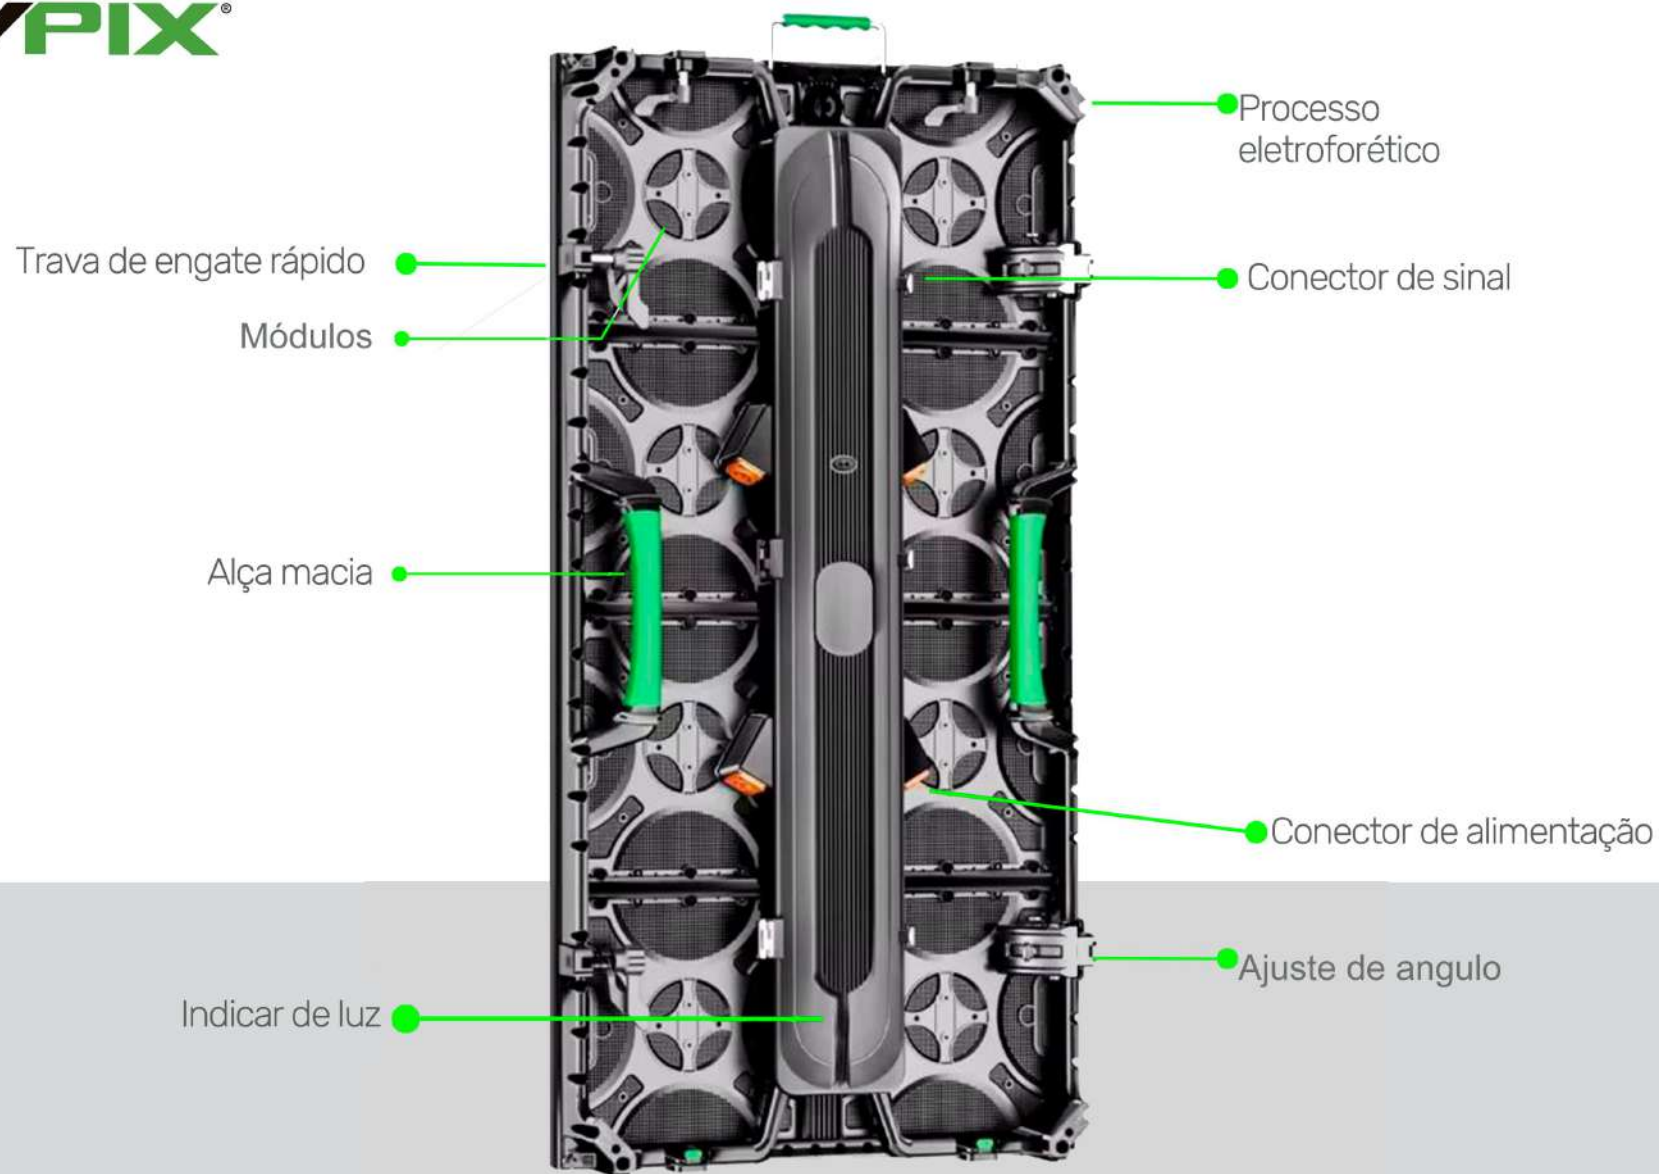

SKYPIX®

ILUMINE SEU MUNDO