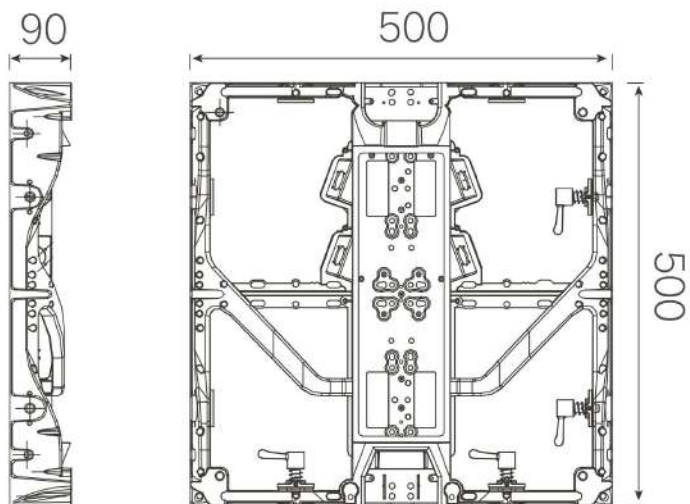

EXIBIÇÃO EXTERNA

500*500mm apenas **7** kg de peso

500mm * 1000mm Apenas **12,8**kgs de peso

ILUMINE SEU MUNDO

mtscan

SKYPIX[®]

Caixa de estrutura de fundição de liga de magnésio

Forte e rígida, não deforma facilmente, estrutura mais precisa

ILUMINE SEU MUNDO

Pino de posição do gabinete

Os pinos de posição são projetados sob o gabinete, para instalação do gabinete e evitando que a lâmpada led inferior possa ser destruída ao mover o gabinete

Emenda perfeita

Emenda perfeita para
melhor efeito de exibição

Barra de mão

Além disso, pode ser içado com barra de suspensão

SKYPIX[®]

Unidade: mm

ILUMINE SEU MUNDO

Modelos	P2.97	P3.91W	P3.91R	P4.81
Dimensão (MM)	500 × 1000 × 98MM	500 × 500 × 98MM	500 × 1000 × 98MM	500 × 1000 × 98MM
Passo de Pixel (MM)	2.976MM	3.91MM	3.91MM	4.81MM
Padrão LED	SMD1415	SMD1921	SMD1921	SMD2525
Modo de digitalização	1/21Scan	1/16Scan	1/16Scan	1/13Scan
Densidade de pixel (ponto/m ²)	112896 Ponto/m ²	65536 Ponto/m ²	65536 Ponto/m ²	43264 Ponto/m ²
Máx. Potência (W)	400W	200W	400W	400W
Peso do Gabinete (KG)	13KG	7KG	12.8KG	12.8KG
Taxa de atualização (Hz)	3840Hz			
Brilho (CD/m ²)	4500CD/m ²			
Ângulo de visão	130 °			
Nível de proteção	IP65			
Material do Gabinete	Liga de magnésio			
Método de manutenção	Manutenção de costas			
Nível de cinza	16 bits			
Temperatura de trabalho	-20~60°C			
Umidade de trabalho	10%-90%RH			
Vida útil	≥60000 Horas			
Tensão de trabalho	AC 110V/220V,50/60HZ			

DIAGRAMA DE CONEXÃO DA LINHA DE TELA

EMBALAGEM DO PRODUTO

De acordo com os diferentes padrões de embalagem de diferentes produtos, embalagem de caixa de madeira, embalagem de caixa de vôle.

Caixa de madeira