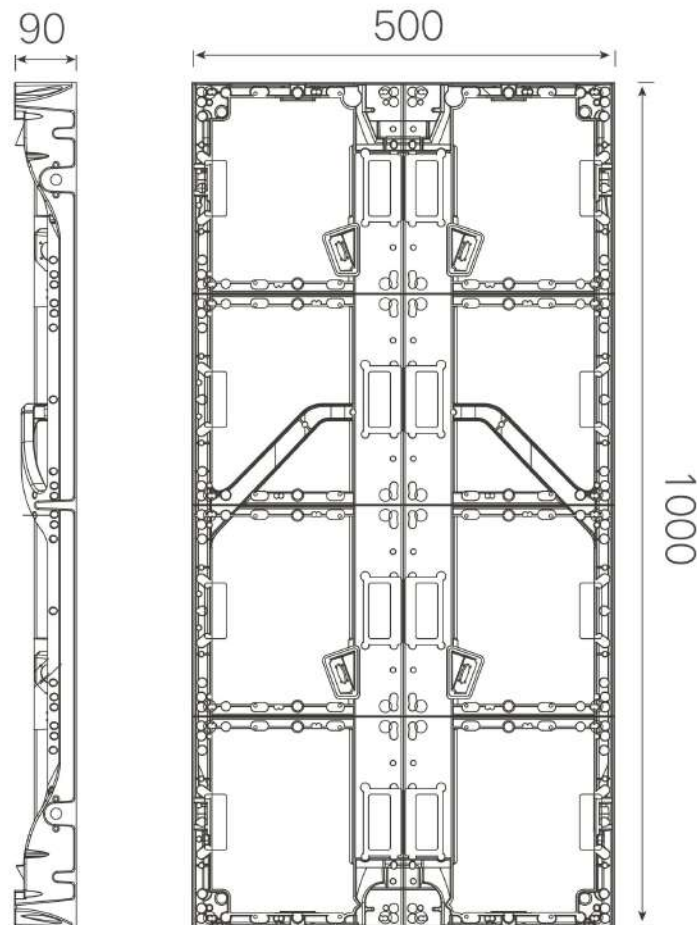

ILUMINE SEU MUNDO

Pino de posição do gabinete

Os pinos de posição são projetados sob o gabinete, para instalação do gabinete e evitando que a lâmpada led inferior possa ser destruída ao mover o gabinete

Emenda perfeita

Emenda perfeita para
melhor efeito de exibição

Barra de mão

Além disso, pode ser içado com barra de suspensão

SKYPIX[®]

Unidade: mm

ILUMINE SEU MUNDO

Modelos	P2.97	P3.91W	P3.91R	P4.81
Dimensão (MM)	500 × 1000 × 98MM	500 × 500 × 98MM	500 × 1000 × 98MM	500 × 1000 × 98MM
Passo de Pixel (MM)	2.976MM	3.91MM	3.91MM	4.81MM
Padrão LED	SMD1415	SMD1921	SMD1921	SMD2525
Modo de digitalização	1/21Scan	1/16Scan	1/16Scan	1/13Scan
Densidade de pixel (ponto/m ²)	112896 Ponto/m ²	65536 Ponto/m ²	65536 Ponto/m ²	43264 Ponto/m ²
Máx. Potência (W)	400W	200W	400W	400W
Peso do Gabinete (KG)	13KG	7KG	12.8KG	12.8KG
Taxa de atualização (Hz)	3840Hz			
Brilho (CD/m ²)	4500CD/m ²			
Ângulo de visão	130 °			
Nível de proteção	IP65			
Material do Gabinete	Liga de magnésio			
Método de manutenção	Manutenção de costas			
Nível de cinza	16 bits			
Temperatura de trabalho	-20~60°C			
Umidade de trabalho	10%-90%RH			
Vida útil	≥60000 Horas			
Tensão de trabalho	AC 110V/220V,50/60HZ			

DIAGRAMA DE CONEXÃO DA LINHA DE TELA

EMBALAGEM DO PRODUTO

De acordo com os diferentes padrões de embalagem de diferentes produtos, embalagem de caixa de madeira, embalagem de caixa de vôle.

Caixa de madeira