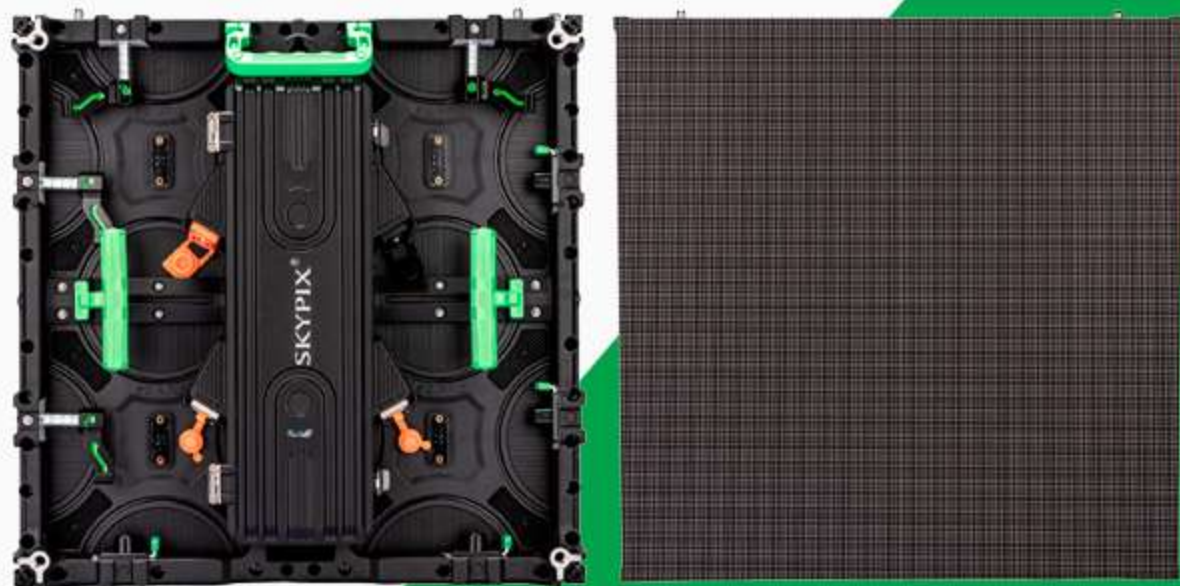

SKYPIX

SKYPIX

PAINEL LED OUTDOOR RENTAL 50×50 APRESENTAÇÃO

WWW.SKYPIX.COM.BR

SKYPIX

**TRANSFORME QUALQUER AMBIENTE
EM UM VERDADEIRO ESPETÁCULO
COM OS PAINÉIS DE LED SKYPIX.**

500 X 500 MM

ALTA RESOLUÇÃO, BRILHO IMPRESSIONANTE E PERFORMANCE
CONFIÁVEL PARA EVENTOS, PALCOS, IGREJAS E LOJAS.
TECNOLOGIA DE PONTA PARA QUEM EXIGE IMPACTO
VISUAL E QUALIDADE PROFISSIONAL. COM A SKYPIX,
SUA IMAGEM FALA MAIS ALTO!

Painel Led Outdoor Rental 50x50 SK-P3.91-5WR	
Especificação	Valor
Ângulo	-10° +10°
Placa	50 x 50 cm
Módulo	Fixo
Taxa de Frequência	7680 Hz
Vida Útil do LED	100.000 h
Fonte	1 x 200 W por módulo
Sistema	Novastar
Alimentação	220 V – 60 Hz
Formato	Rígido
Base	Fechada
Padrão de Cores	RGB com aproximadamente 16,7 milhões de cores
LED	SMD 2121 (RGB)
Densidade	65.536
Proteção (IP Rating)	IP65