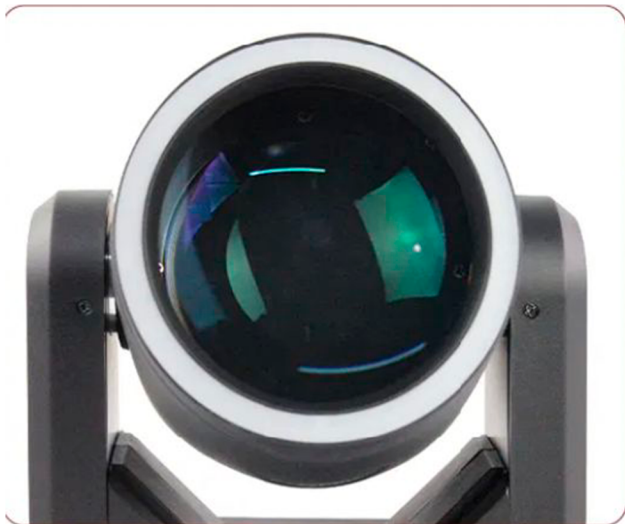

## Moving Beam 300

#### Especificações Elétricas

Model No.	SK-BEAM300
Voltagem Nominal	300W
Voltagem Nominal	90-240V
Frequência	50/60Hz
Potencia Total	300W
Canais DMX	17/25 CH
Função: Display Digital	
Controle: DMX	

#### Especificações Fotométricas

Lampada 9R	
CRI	RA>80
Ângulo Vertical	270°
Ângulo Horizontal	540°
Temperatura de Cor:	7000K

#### Especificações Mecânicas

IP	IP20
Vida Útil	40000 Horas
Lente	Cristal
Peso Líquido	30 Kg
Dimensão Caixa	38*31*46cm
Peso Bruto	30,1 Kg

OBS: Case com 2 pcs